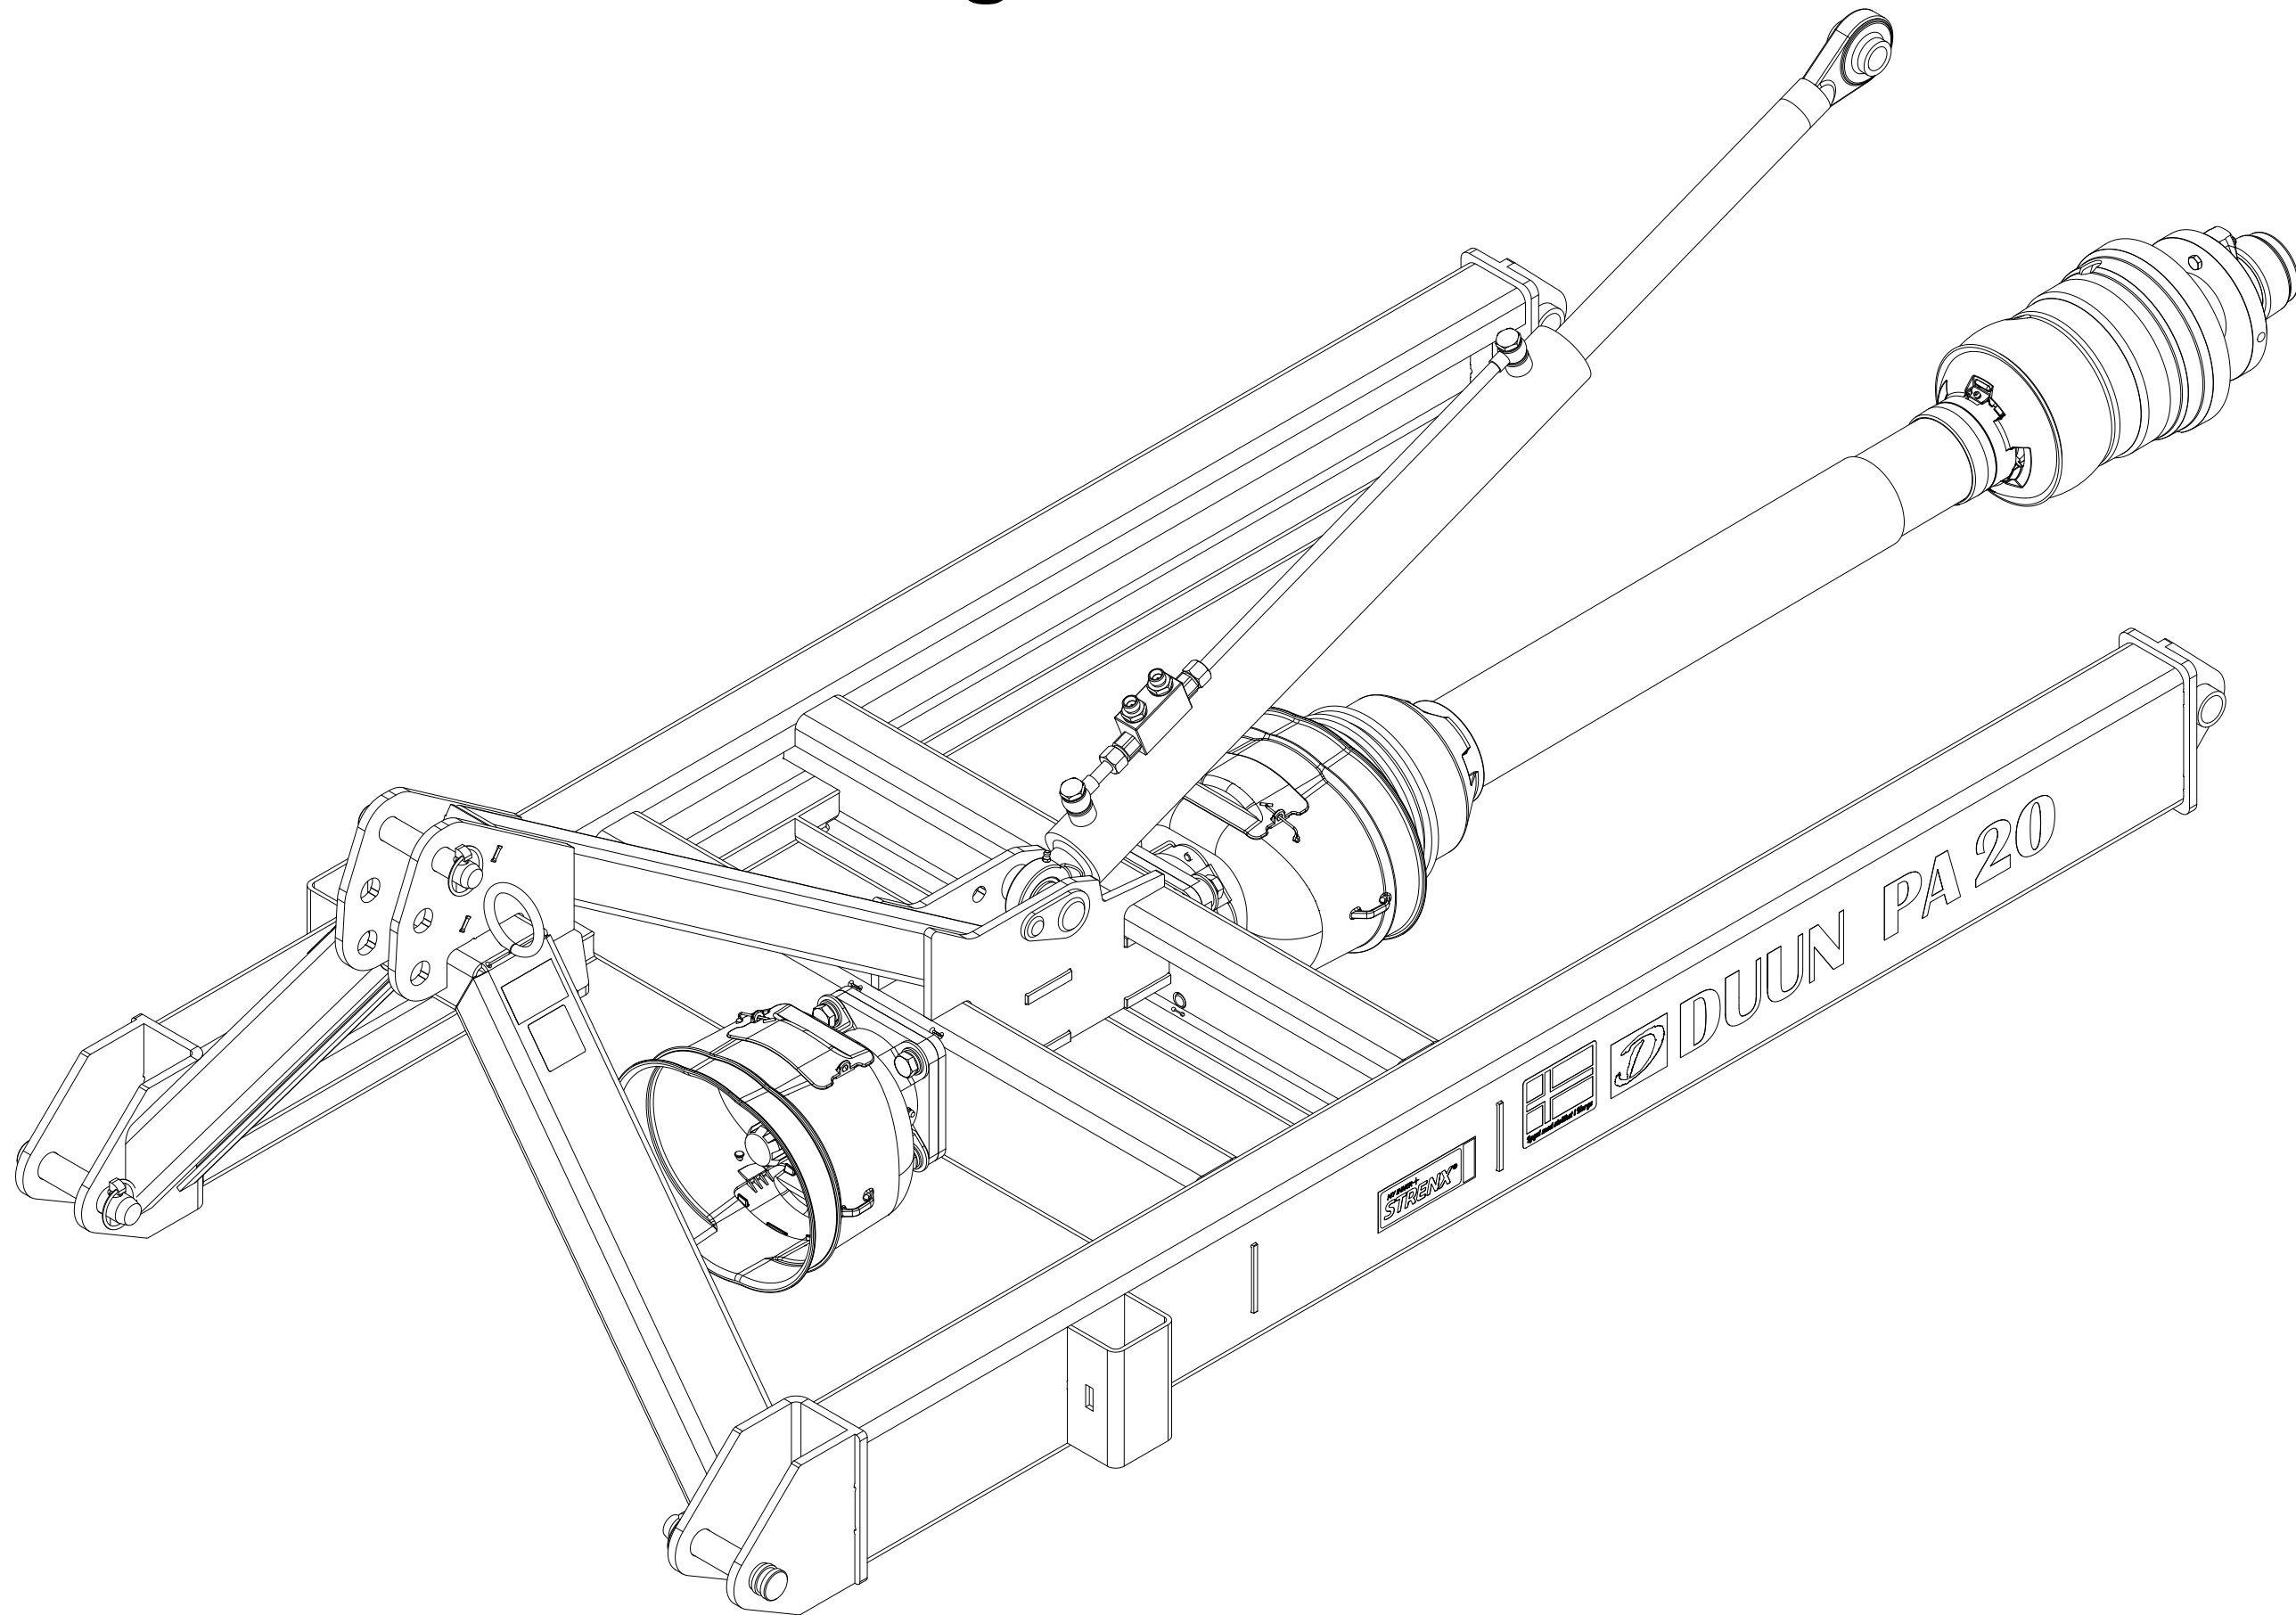

PA20 Reservedelskatalog

Duun Industrier as
7630 Åsen, Norway
www.duun.no

001 Traktorfeste PA20

Pos	Ant	Artikkelnr	Beskrivelse
1	1	32211001	Traktorfeste PA20
2	2	2551730	Trekkarmsbolt kat. 2 Ø28x95
3	3	2556142	Orepinne Ø10x40
4	1	32211004	Bolt Ø30
5	1	2935064	Klebemerke 90x48 Instruksjonshåndbok
6	1	2935069	Klebemerke 90x48 Klemfare
7	2	2935152	Klebemerke PA20
8	1	2935171	Klebemerke kraftoverføingsaksel
9	1	33101037	Skive Ø17/46x6
10	1	2534078	Fjærskive M16 ElZn DIN 127
11	1	2422485	Sekskantskrue M16x30 ElZn 8.8 DIN 933
12	2	32211007	Hylse Ø33/38x18
13	1	2526326	Toppstagbolt kat. 2 Ø25,4x103

002 Aksel PA20

Pos	Ant	Artikkelnr	Beskrivelse
1	8	2531072	Underlagsskive M14 EIZn DIN 125
2	2	32201043	Brakett
3	2	31231079	Festeplate for vernetrakt
4	2	2954175	Flenslager UCF 210 50mm
5	8	2534072	Fjærskive M14 EIZn DIN 127
6	8	2422398	Sekskantskrue M14x40 EIZn 8.8 DIN 933
7	1	32211003	Aksel Ø50
8	4	2531047	Underlagsskive M8 EIZn DIN 125
9	4	2534047	Fjærskive M8 EIZn DIN 127
10	4	2422240	Sekskantskrue M8x16 EIZn 8.8 DIN 933
11	2	32101055	Vernetrakt med hull 2xØ10_Ø105

003 Cylinder PA20

Pos	Ant	Artikkelnr	Beskrivelse
1	1	2955379	Sylinder Ø60/40 SL600
2	2	2957759	Ansatsnippel GEK BSP 3/8" L10 ED
3	2	32211008	Dyse Ø1,5/10x1

004 Kraftoverføringsaksel PA20

Pos	Ant	Artikkelnr	Beskrivelse
1	1	2962163	Kraftoverføringsaksel vidvinkel redskap 3/4" L1010