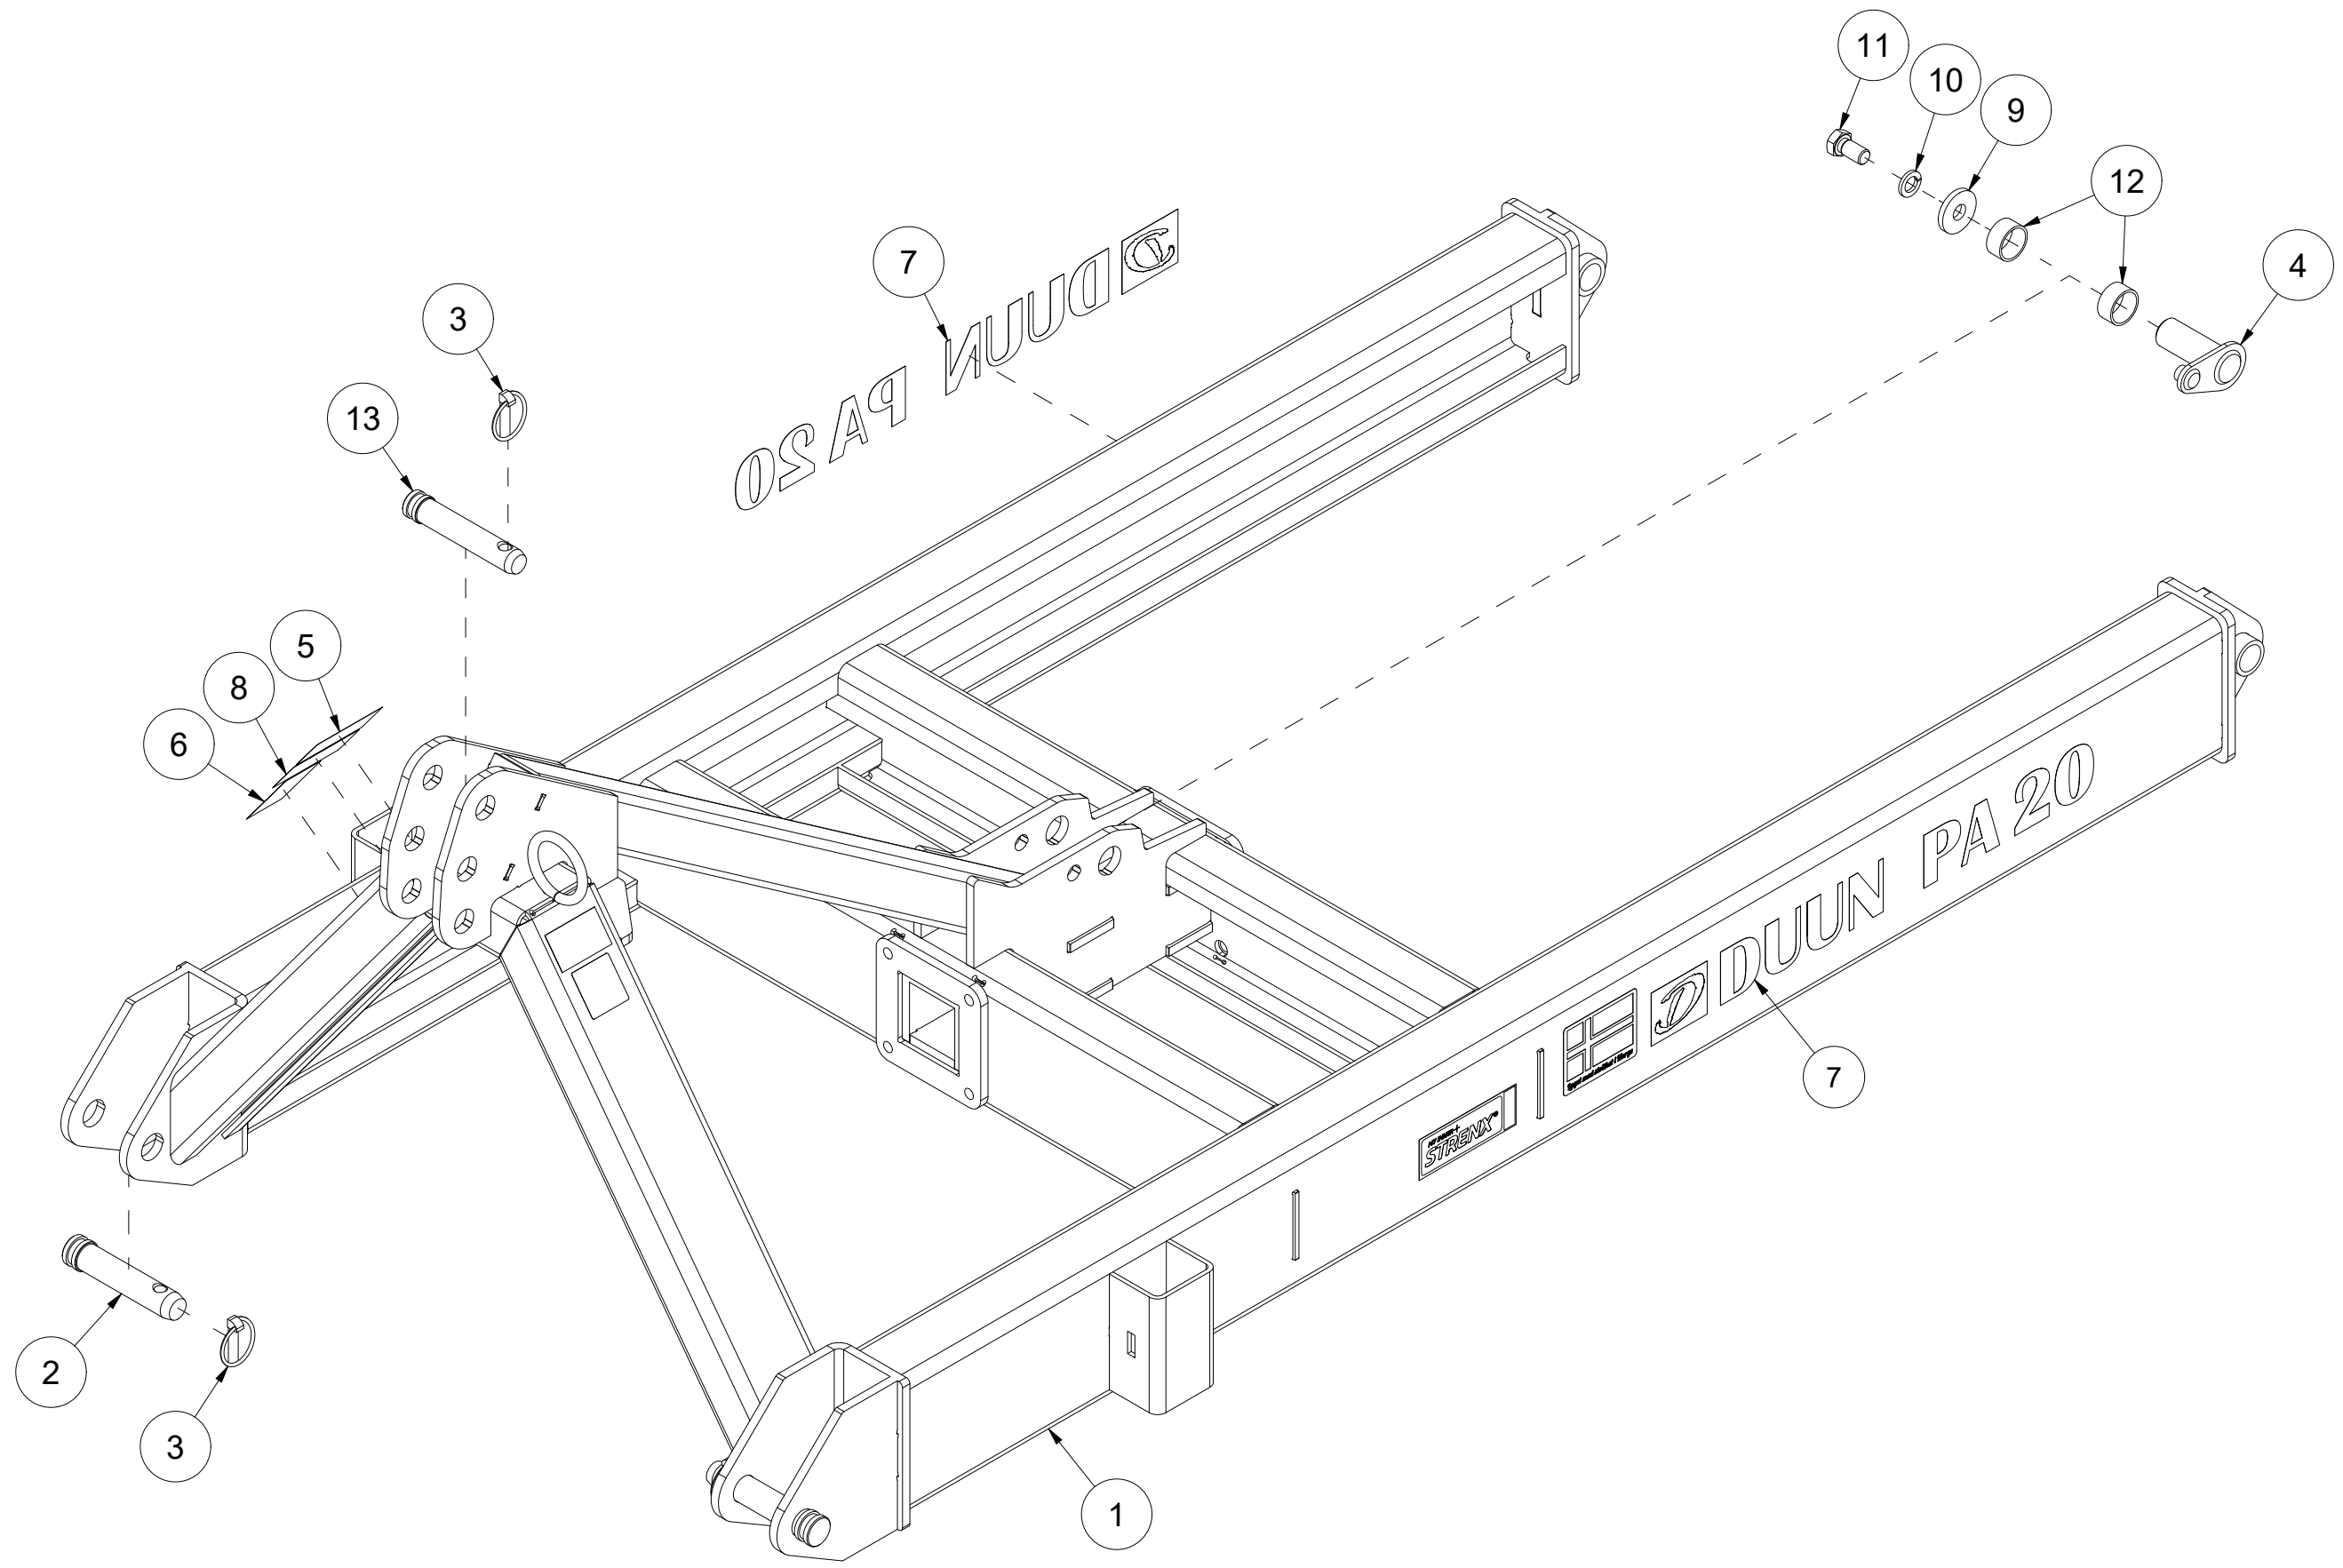

PA20 Reservedelskatalog

Duun Industrier as
7630 Åsen, Norway
www.duun.no

001 Traktorfeste PA20

Pos	Ant	Artikkelnr	Beskrivelse
1	1	32211001	Traktorfeste PA20
2	2	2551730	Trekkarmsbolt kat. 2 Ø28x95
3	3	2556142	Orepinne Ø10x40
4	1	32211004	Bolt Ø30
5	1	2935064	Klebemerke 90x48 Instruksjonshåndbok
6	1	2935069	Klebemerke 90x48 Klemfare
7	2	2935152	Klebemerke PA20
8	1	2935171	Klebemerke kraftoverføingsaksel
9	1	33101037	Skive Ø17/46x6
10	1	2534078	Fjærskive M16 ElZn DIN 127
11	1	2422485	Sekskantskrue M16x30 ElZn 8.8 DIN 933
12	2	32211007	Hylse Ø33/38x18
13	1	2526326	Toppstagbolt kat. 2 Ø25,4x103

002 Aksel PA20

Pos	Ant	Artikkelnr	Beskrivelse
1	8	2531072	Underlagsskive M14 EIZn DIN 125
2	2	32201043	Brakett
3	2	31231079	Festeplate for vernetrakt
4	2	2954175	Flenslager UCF 210 50mm
5	8	2534072	Fjærskive M14 EIZn DIN 127
6	8	2422398	Sekskantskrue M14x40 EIZn 8.8 DIN 933
7	1	32211003	Aksel Ø50
8	4	2531047	Underlagsskive M8 EIZn DIN 125
9	4	2534047	Fjærskive M8 EIZn DIN 127
10	4	2422240	Sekskantskrue M8x16 EIZn 8.8 DIN 933
11	2	32101055	Vernetrakt med hull 2xØ10_Ø105

003 Cylinder PA20

Pos	Ant	Artikkelnr	Beskrivelse
1	1	2955379	Sylinder Ø60/40 SL600
2	2	2957759	Ansatsnippel GEK BSP 3/8" L10 ED
3	2	32211008	Dyse Ø1,5/10x1

004 Kraftoverføringsaksel PA20

Pos	Ant	Artikkelnr	Beskrivelse
1	1	2962163	Kraftoverføringsaksel vidvinkel redskap 3/4" L1010