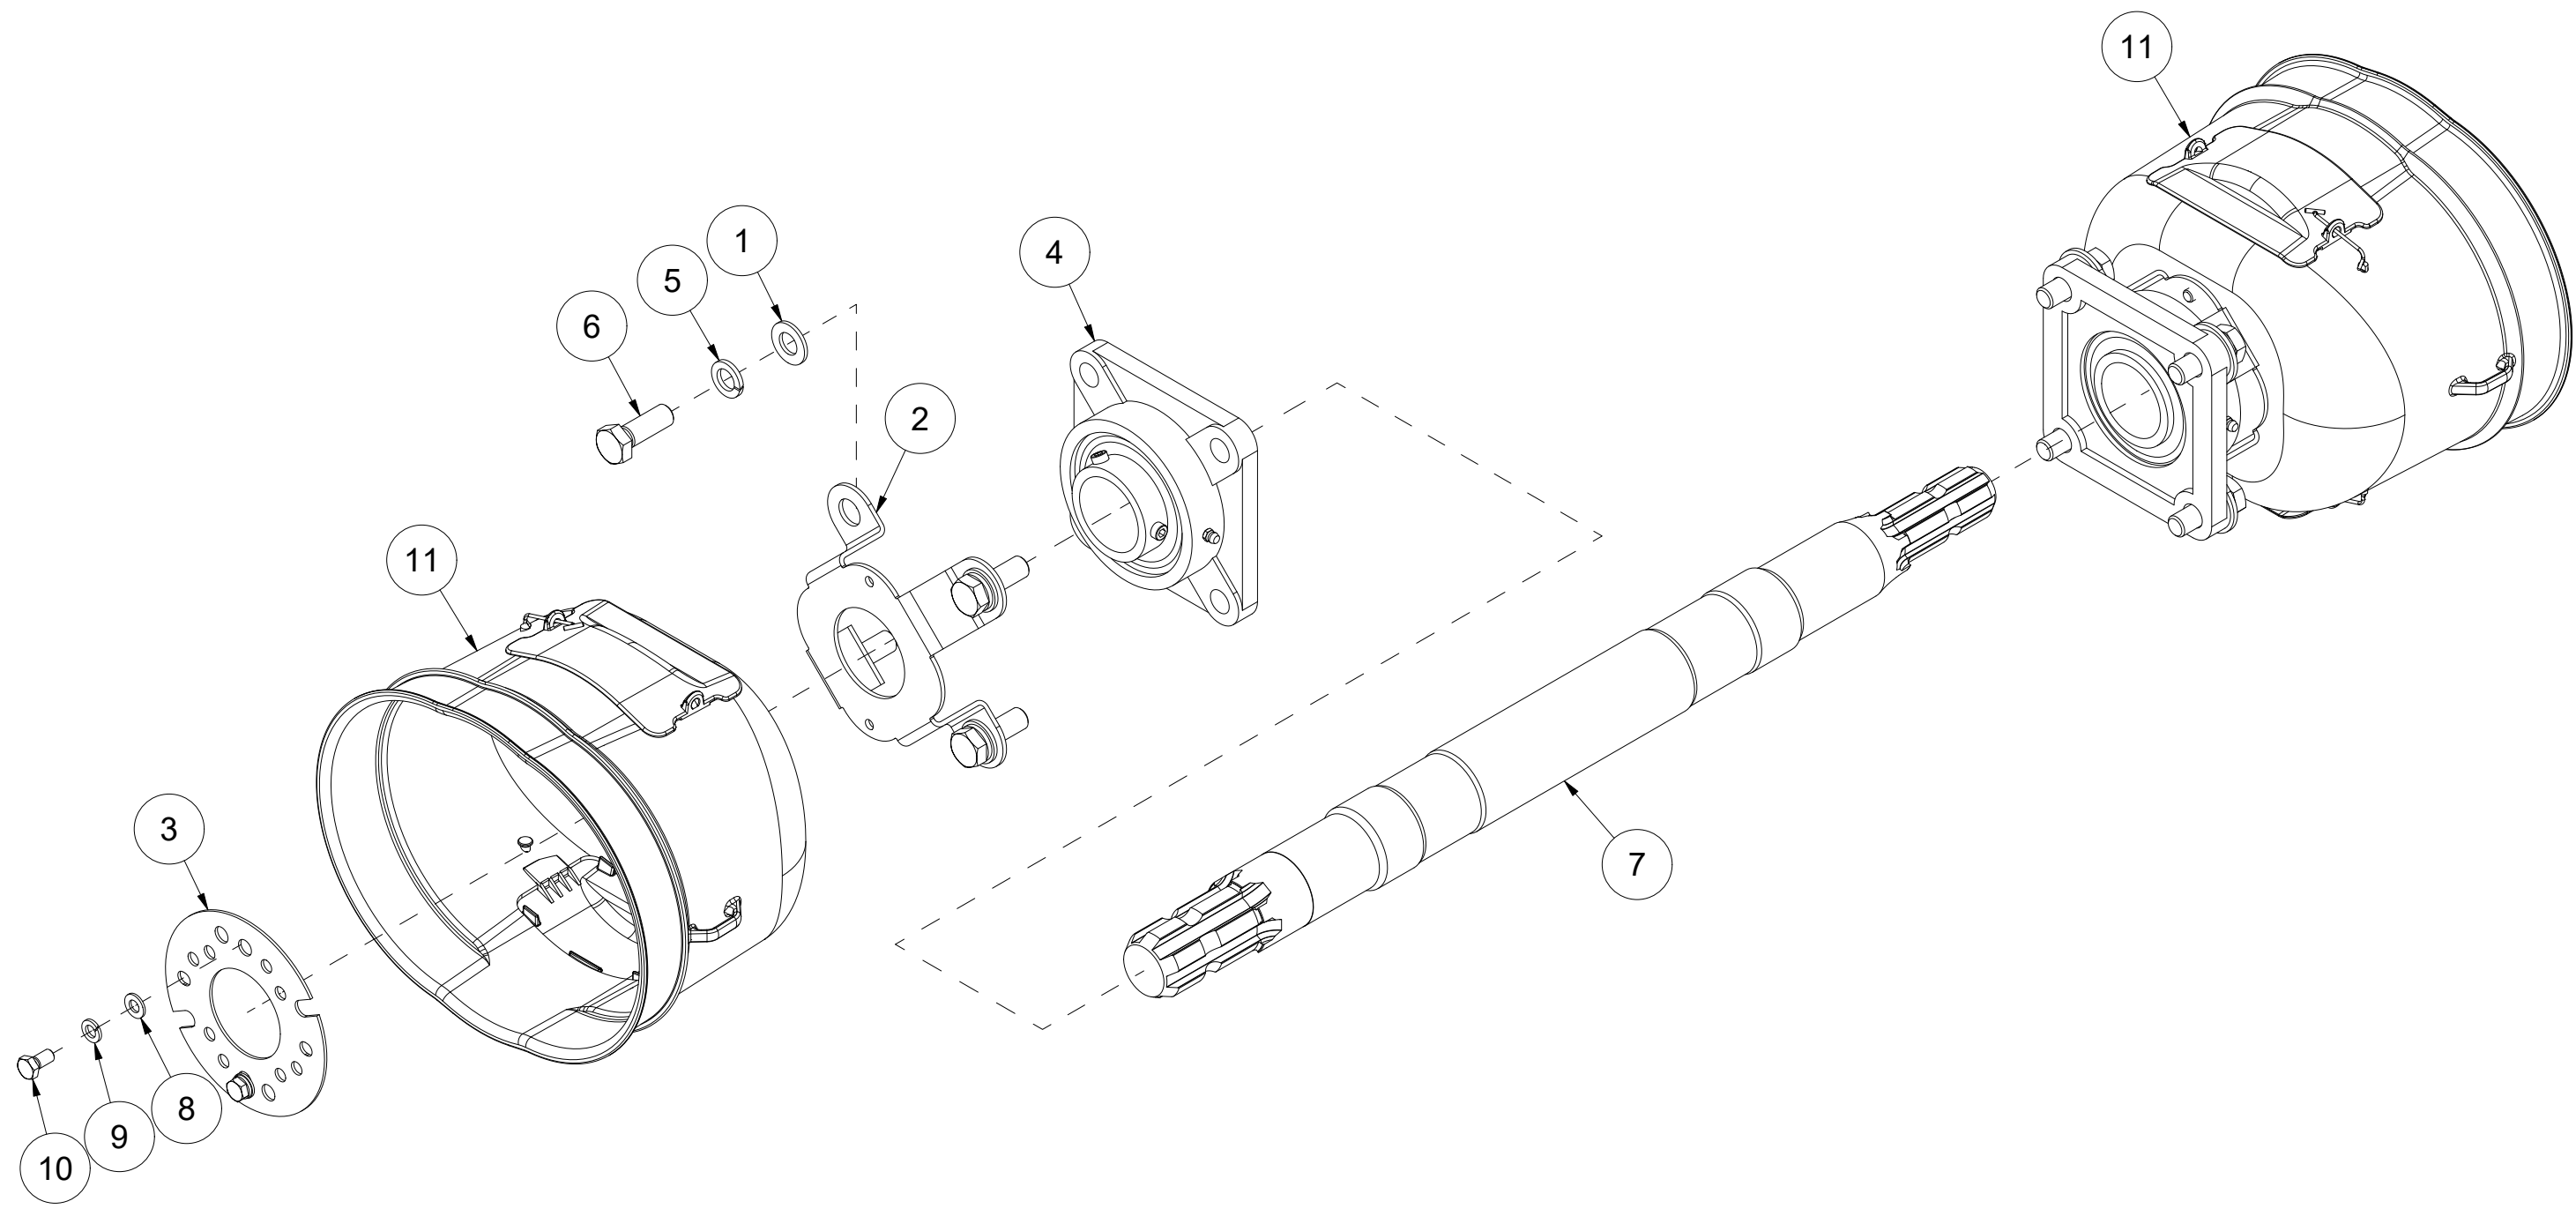

PA20 Reservedelskatalog

Duun Industrier as
7630 Åsen, Norway
www.duun.no

001 Traktorfeste PA20

Pos	Ant	Artikkelnr	Beskrivelse
1	1	32211001	Traktorfeste PA20
2	2	2551730	Trekkarmsbolt kat. 2 Ø28x95
3	3	2556142	Orepinne Ø10x40
4	1	32211004	Bolt Ø30
5	1	2935064	Klebemerke 90x48 Instruksjonshåndbok
6	1	2935069	Klebemerke 90x48 Klemfare
7	2	2935152	Klebemerke PA20
8	1	2935171	Klebemerke kraftoverføingsaksel
9	1	33101037	Skive Ø17/46x6
10	1	2534078	Fjærskive M16 ElZn DIN 127
11	1	2422485	Sekskantskrue M16x30 ElZn 8.8 DIN 933
12	2	32211007	Hylse Ø33/38x18
13	1	2526326	Toppstagbolt kat. 2 Ø25,4x103

002 Aksel PA20

Pos	Ant	Artikkelnr	Beskrivelse
1	8	2531072	Underlagsskive M14 EIZn DIN 125
2	2	32201043	Brakett
3	2	31231079	Festeplate for vernetrakt
4	2	2954175	Flenslager UCF 210 50mm
5	8	2534072	Fjærskive M14 EIZn DIN 127
6	8	2422398	Sekskantskrue M14x40 EIZn 8.8 DIN 933
7	1	32211003	Aksel Ø50
8	4	2531047	Underlagsskive M8 EIZn DIN 125
9	4	2534047	Fjærskive M8 EIZn DIN 127
10	4	2422240	Sekskantskrue M8x16 EIZn 8.8 DIN 933
11	2	32101055	Vernetrakt med hull 2xØ10_Ø105

003 Cylinder PA20

Pos	Ant	Artikkelnr	Beskrivelse
1	1	2955379	Sylinder Ø60/40 SL600
2	2	2957759	Ansatsnippel GEK BSP 3/8" L10 ED
3	2	32211008	Dyse Ø1,5/10x1

004 Kraftoverføringsaksel PA20

Pos	Ant	Artikkelnr	Beskrivelse
1	1	2962163	Kraftoverføringsaksel vidvinkel redskap 3/4" L1010