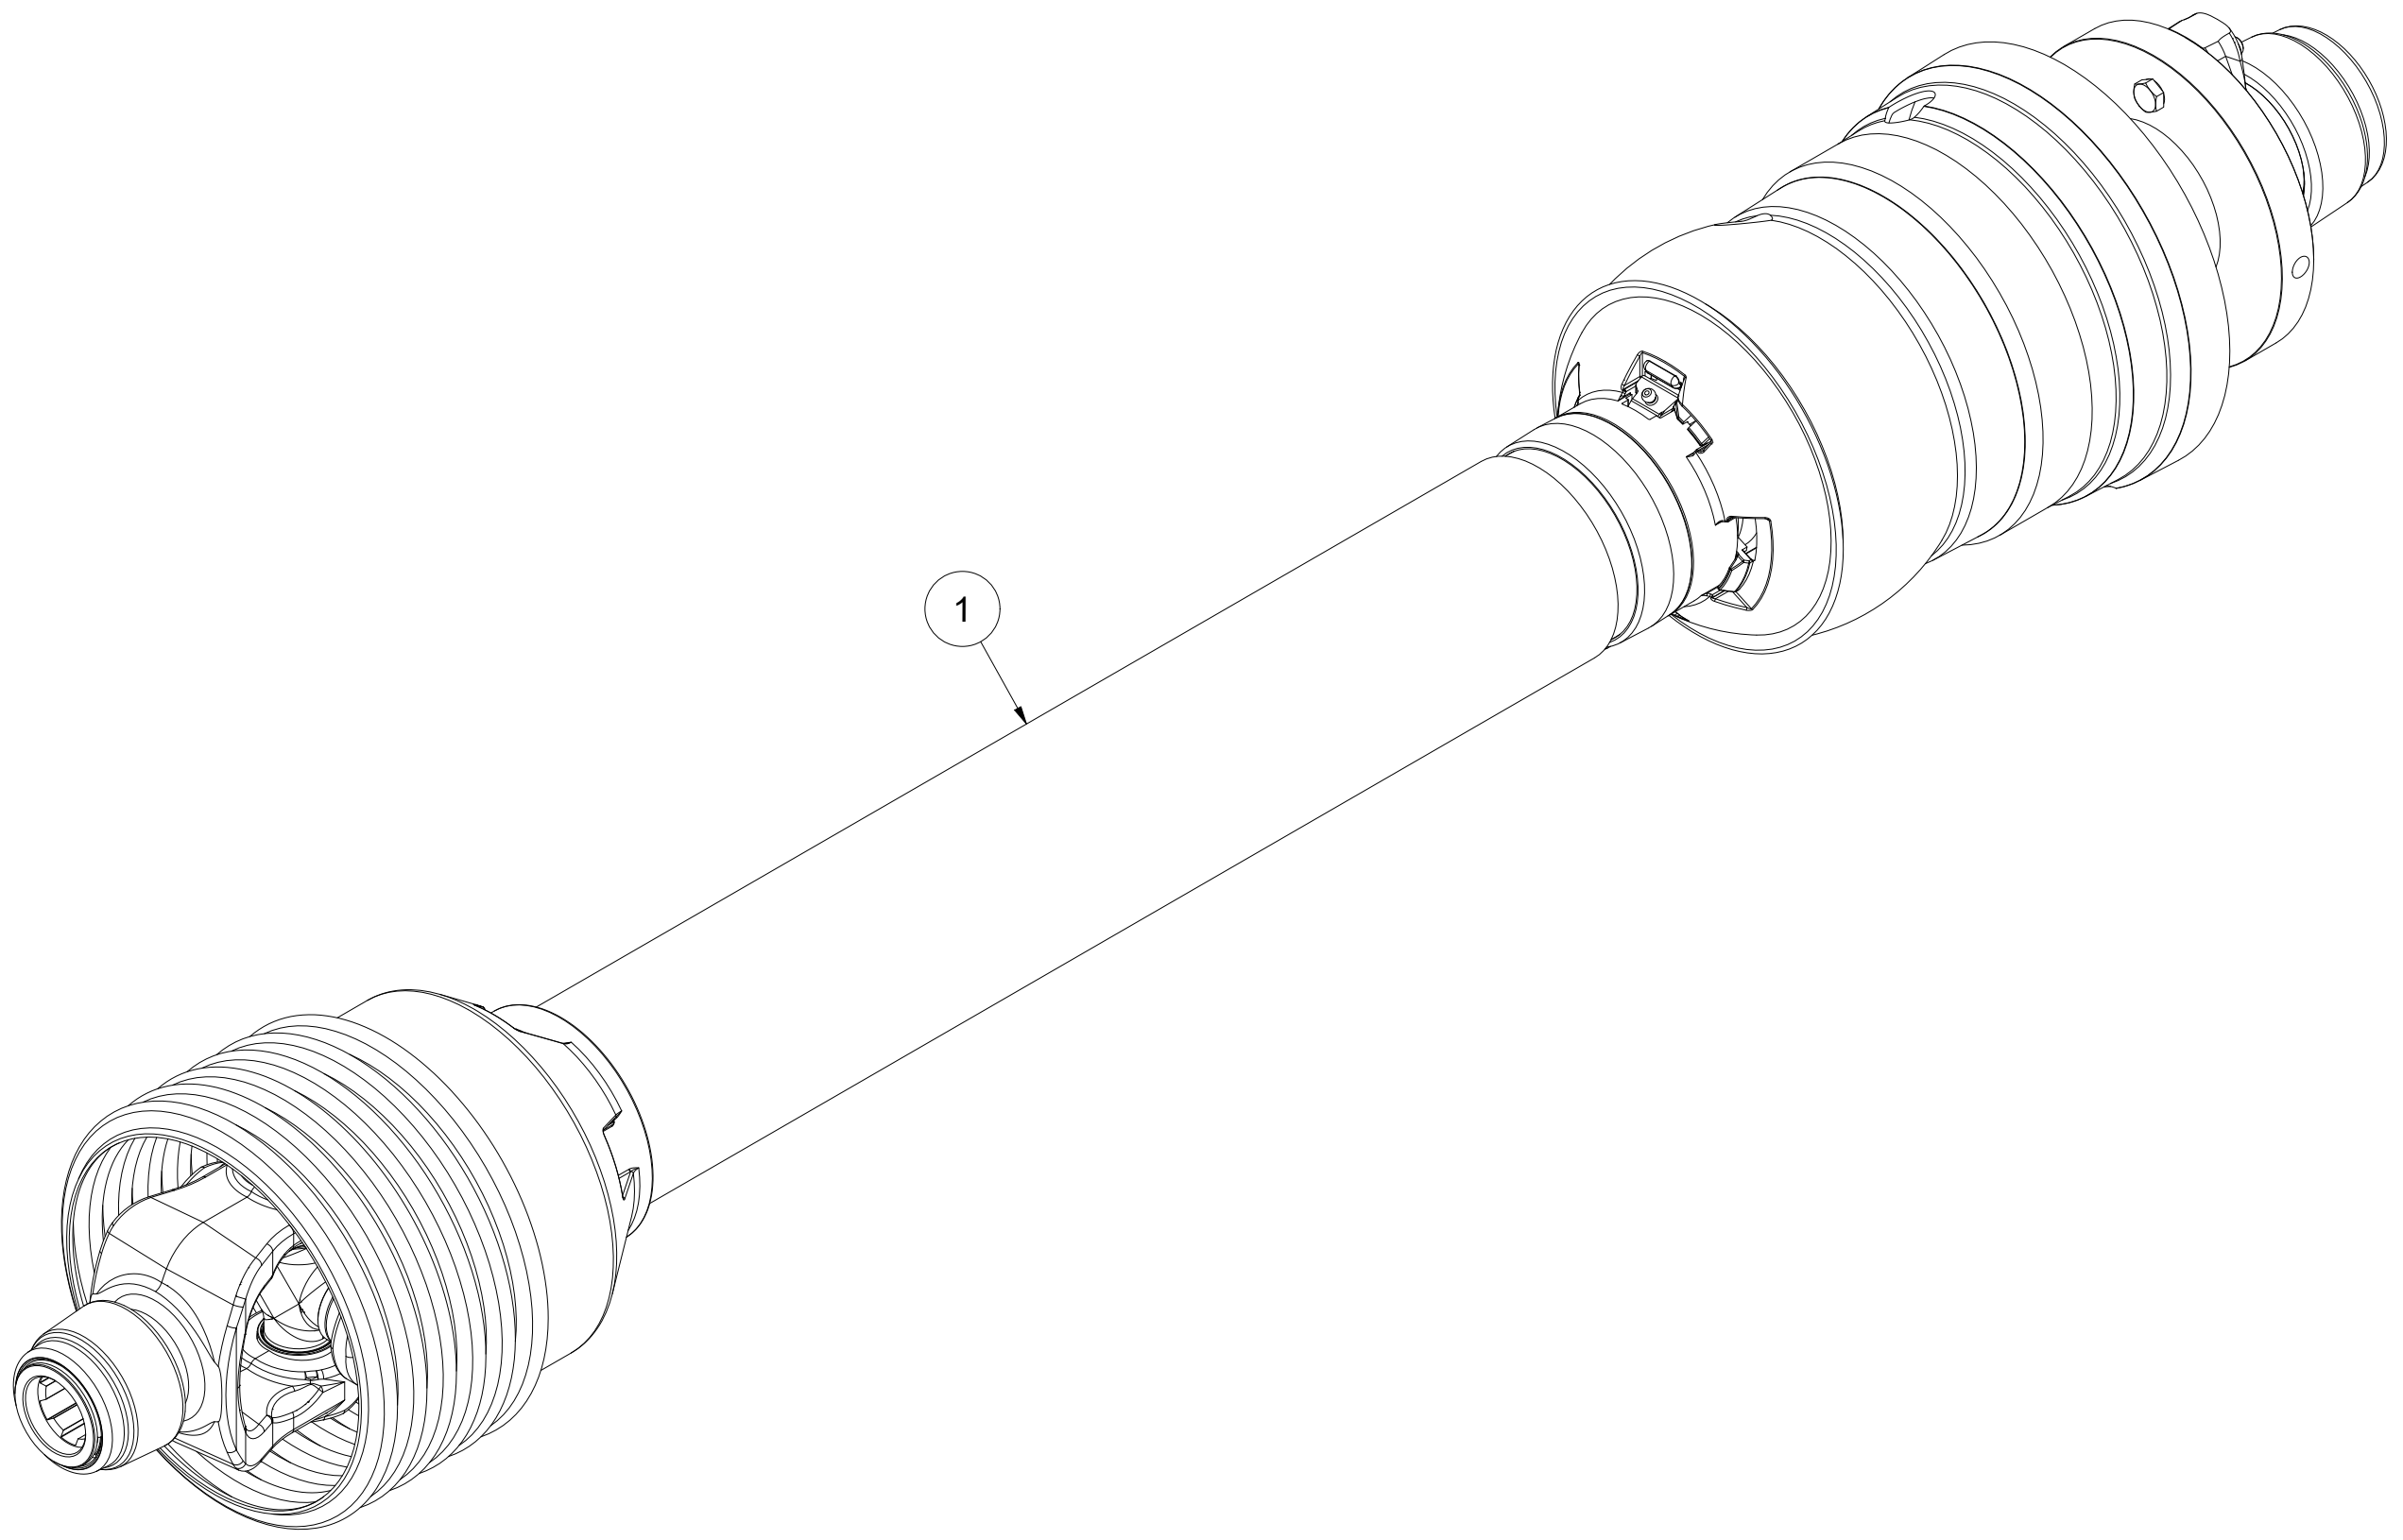

PA20 Reservedelskatalog

Duun Industrier as
7630 Åsen, Norway
www.duun.no

001 Traktorfeste PA20

Pos	Ant	Artikkelnr	Beskrivelse
1	1	32211001	Traktorfeste PA20
2	2	2551730	Trekkarmsbolt kat. 2 Ø28x95
3	3	2556142	Orepinne Ø10x40
4	1	32211004	Bolt Ø30
5	1	2935064	Klebemerke 90x48 Instruksjonshåndbok
6	1	2935069	Klebemerke 90x48 Klemfare
7	2	2935152	Klebemerke PA20
8	1	2935171	Klebemerke kraftoverføingsaksel
9	1	33101037	Skive Ø17/46x6
10	1	2534078	Fjærskive M16 ElZn DIN 127
11	1	2422485	Sekskantskrue M16x30 ElZn 8.8 DIN 933
12	2	32211007	Hylse Ø33/38x18
13	1	2526326	Toppstagbolt kat. 2 Ø25,4x103

002 Aksel PA20

Pos	Ant	Artikkelnr	Beskrivelse
1	8	2531072	Underlagsskive M14 EIZn DIN 125
2	2	32201043	Brakett
3	2	31231079	Festeplate for vernetrakt
4	2	2954175	Flenslager UCF 210 50mm
5	8	2534072	Fjærskive M14 EIZn DIN 127
6	8	2422398	Sekskantskrue M14x40 EIZn 8.8 DIN 933
7	1	32211003	Aksel Ø50
8	4	2531047	Underlagsskive M8 EIZn DIN 125
9	4	2534047	Fjærskive M8 EIZn DIN 127
10	4	2422240	Sekskantskrue M8x16 EIZn 8.8 DIN 933
11	2	32101055	Vernetrakt med hull 2xØ10_Ø105

003 Cylinder PA20

Pos	Ant	Artikkelnr	Beskrivelse
1	1	2955379	Sylinder Ø60/40 SL600
2	2	2957759	Ansatsnippel GEK BSP 3/8" L10 ED
3	2	32211008	Dyse Ø1,5/10x1

004 Kraftoverføringsaksel PA20

Pos	Ant	Artikkelnr	Beskrivelse
1	1	2962163	Kraftoverføringsaksel vidvinkel redskap 3/4" L1010