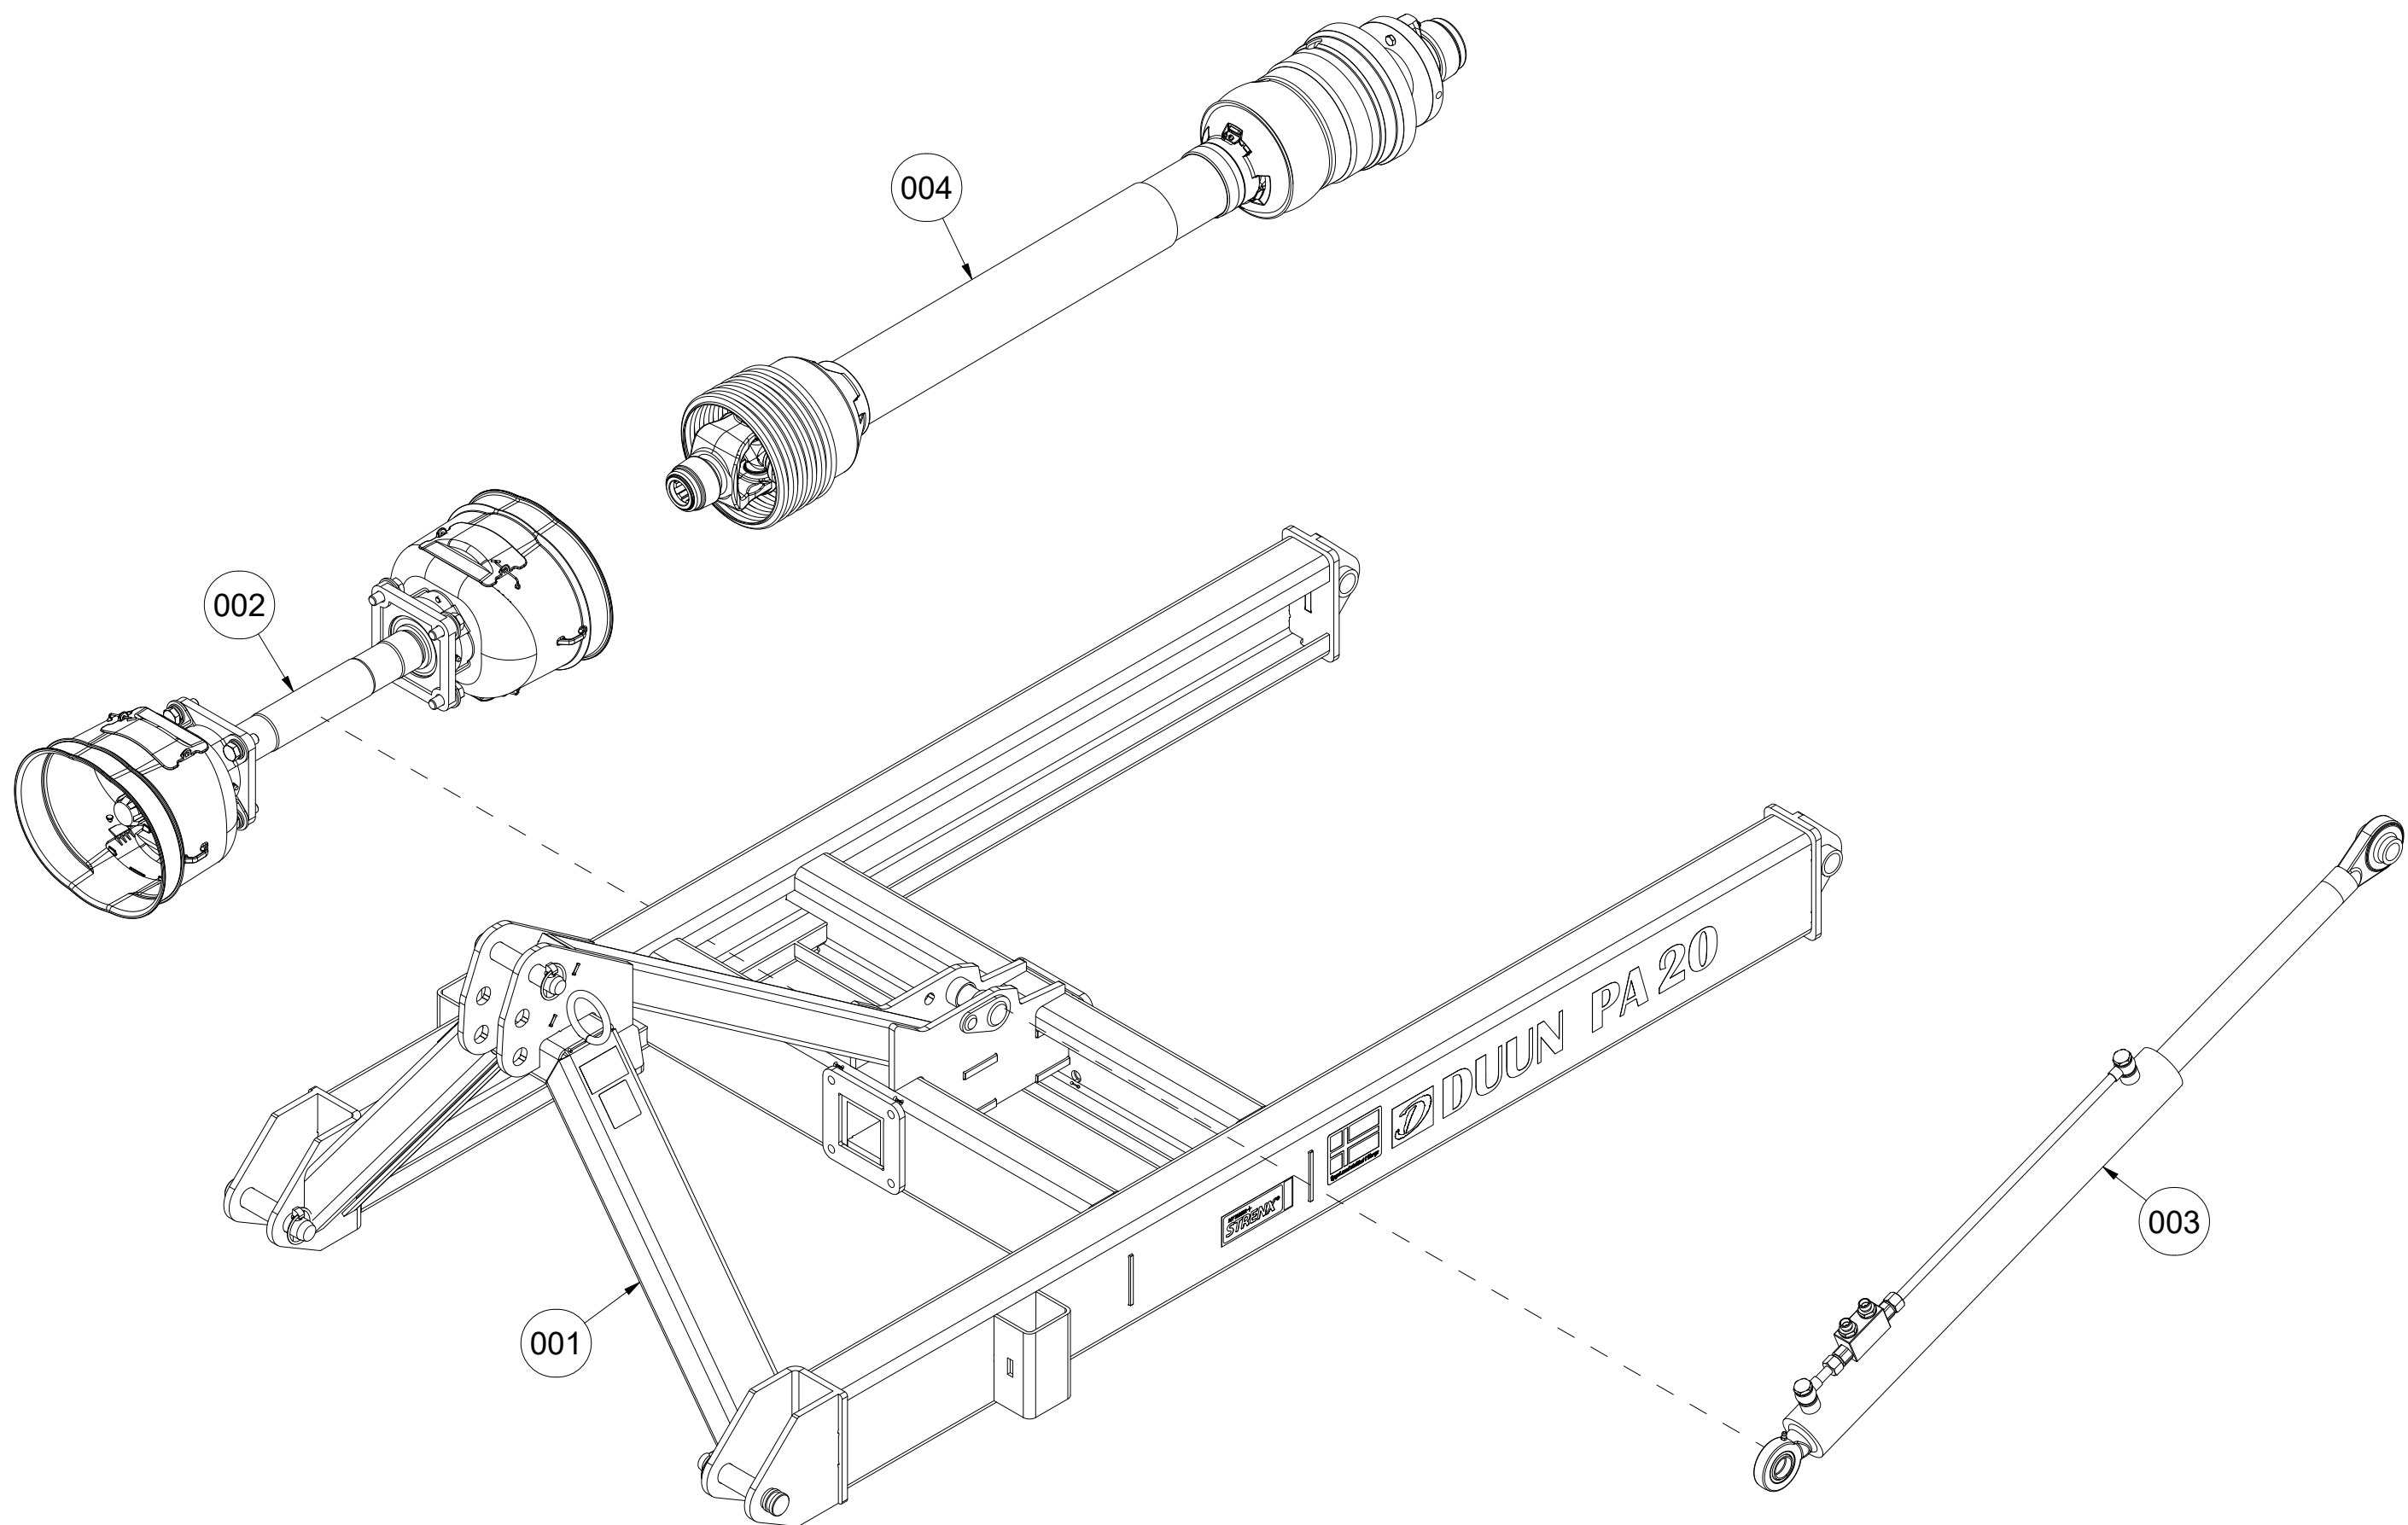

PA20 Reservedelskatalog

Duun Industrier as
7630 Åsen, Norway
www.duun.no

001 Traktorfeste PA20

Pos	Ant	Artikkelnr	Beskrivelse
1	1	32211001	Traktorfeste PA20
2	2	2551730	Trekkarmsbolt kat. 2 Ø28x95
3	3	2556142	Orepinne Ø10x40
4	1	32211004	Bolt Ø30
5	1	2935064	Klebemerke 90x48 Instruksjonshåndbok
6	1	2935069	Klebemerke 90x48 Klemfare
7	2	2935152	Klebemerke PA20
8	1	2935171	Klebemerke kraftoverføingsaksel
9	1	33101037	Skive Ø17/46x6
10	1	2534078	Fjærskive M16 ElZn DIN 127
11	1	2422485	Sekskantskrue M16x30 ElZn 8.8 DIN 933
12	2	32211007	Hylse Ø33/38x18
13	1	2526326	Toppstagbolt kat. 2 Ø25,4x103

002 Aksel PA20

Pos	Ant	Artikkelnr	Beskrivelse
1	8	2531072	Underlagsskive M14 EIZn DIN 125
2	2	32201043	Brakett
3	2	31231079	Festeplate for vernetrakt
4	2	2954175	Flenslager UCF 210 50mm
5	8	2534072	Fjærskive M14 EIZn DIN 127
6	8	2422398	Sekskantskrue M14x40 EIZn 8.8 DIN 933
7	1	32211003	Aksel Ø50
8	4	2531047	Underlagsskive M8 EIZn DIN 125
9	4	2534047	Fjærskive M8 EIZn DIN 127
10	4	2422240	Sekskantskrue M8x16 EIZn 8.8 DIN 933
11	2	32101055	Vernetrakt med hull 2xØ10_Ø105

003 Cylinder PA20

Pos	Ant	Artikkelnr	Beskrivelse
1	1	2955379	Sylinder Ø60/40 SL600
2	2	2957759	Ansatsnippel GEK BSP 3/8" L10 ED
3	2	32211008	Dyse Ø1,5/10x1

004 Kraftoverføringsaksel PA20

Pos	Ant	Artikkelnr	Beskrivelse
1	1	2962163	Kraftoverføringsaksel vidvinkel redskap 3/4" L1010