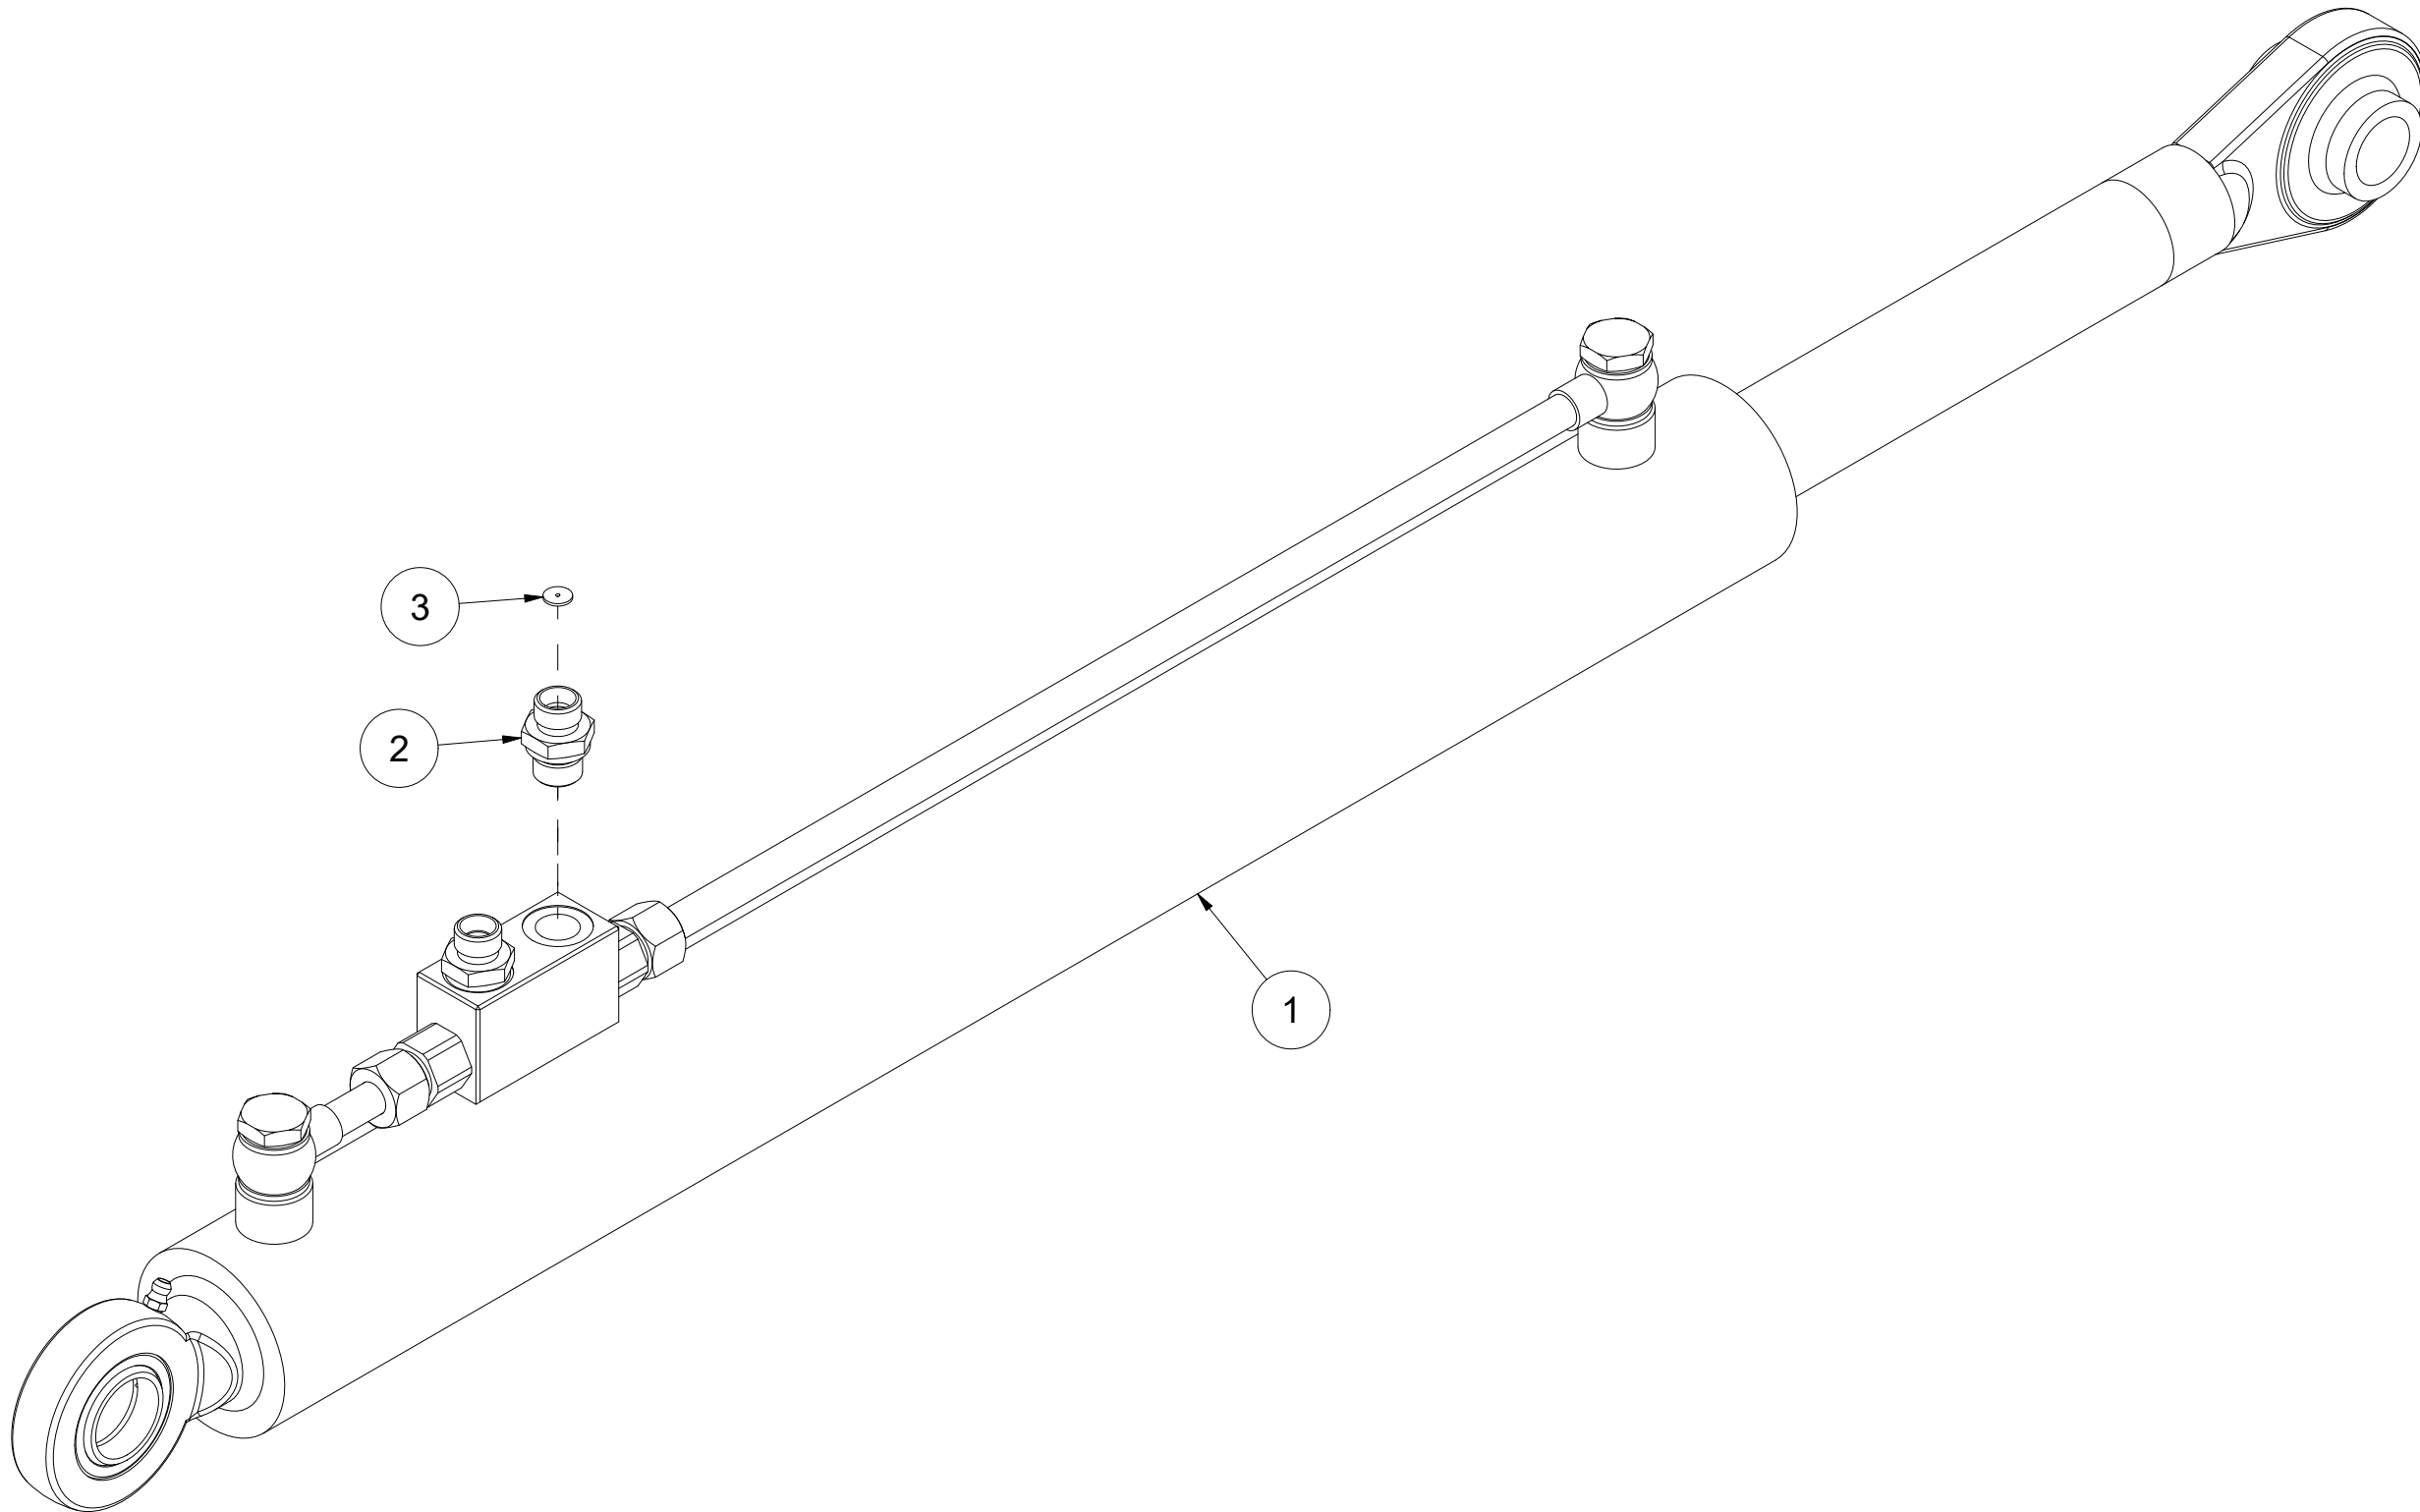

PA20 Reservedelskatalog

Duun Industrier as
7630 Åsen, Norway
www.duun.no

001 Traktorfeste PA20

Pos	Ant	Artikkelnr	Beskrivelse
1	1	32211001	Traktorfeste PA20
2	2	2551730	Trekkarmsbolt kat. 2 Ø28x95
3	3	2556142	Orepinne Ø10x40
4	1	32211004	Bolt Ø30
5	1	2935064	Klebemerke 90x48 Instruksjonshåndbok
6	1	2935069	Klebemerke 90x48 Klemfare
7	2	2935152	Klebemerke PA20
8	1	2935171	Klebemerke kraftoverføingsaksel
9	1	33101037	Skive Ø17/46x6
10	1	2534078	Fjærskive M16 ElZn DIN 127
11	1	2422485	Sekskantskrue M16x30 ElZn 8.8 DIN 933
12	2	32211007	Hylse Ø33/38x18
13	1	2526326	Toppstagbolt kat. 2 Ø25,4x103

002 Aksel PA20

Pos	Ant	Artikkelnr	Beskrivelse
1	8	2531072	Underlagsskive M14 EIZn DIN 125
2	2	32201043	Brakett
3	2	31231079	Festeplate for vernetrakt
4	2	2954175	Flenslager UCF 210 50mm
5	8	2534072	Fjærskive M14 EIZn DIN 127
6	8	2422398	Sekskantskrue M14x40 EIZn 8.8 DIN 933
7	1	32211003	Aksel Ø50
8	4	2531047	Underlagsskive M8 EIZn DIN 125
9	4	2534047	Fjærskive M8 EIZn DIN 127
10	4	2422240	Sekskantskrue M8x16 EIZn 8.8 DIN 933
11	2	32101055	Vernetrakt med hull 2xØ10_Ø105

003 Cylinder PA20

Pos	Ant	Artikkelnr	Beskrivelse
1	1	2955379	Sylinder Ø60/40 SL600
2	2	2957759	Ansatsnippel GEK BSP 3/8" L10 ED
3	2	32211008	Dyse Ø1,5/10x1

004 Kraftoverføringsaksel PA20

Pos	Ant	Artikkelnr	Beskrivelse
1	1	2962163	Kraftoverføringsaksel vidvinkel redskap 3/4" L1010